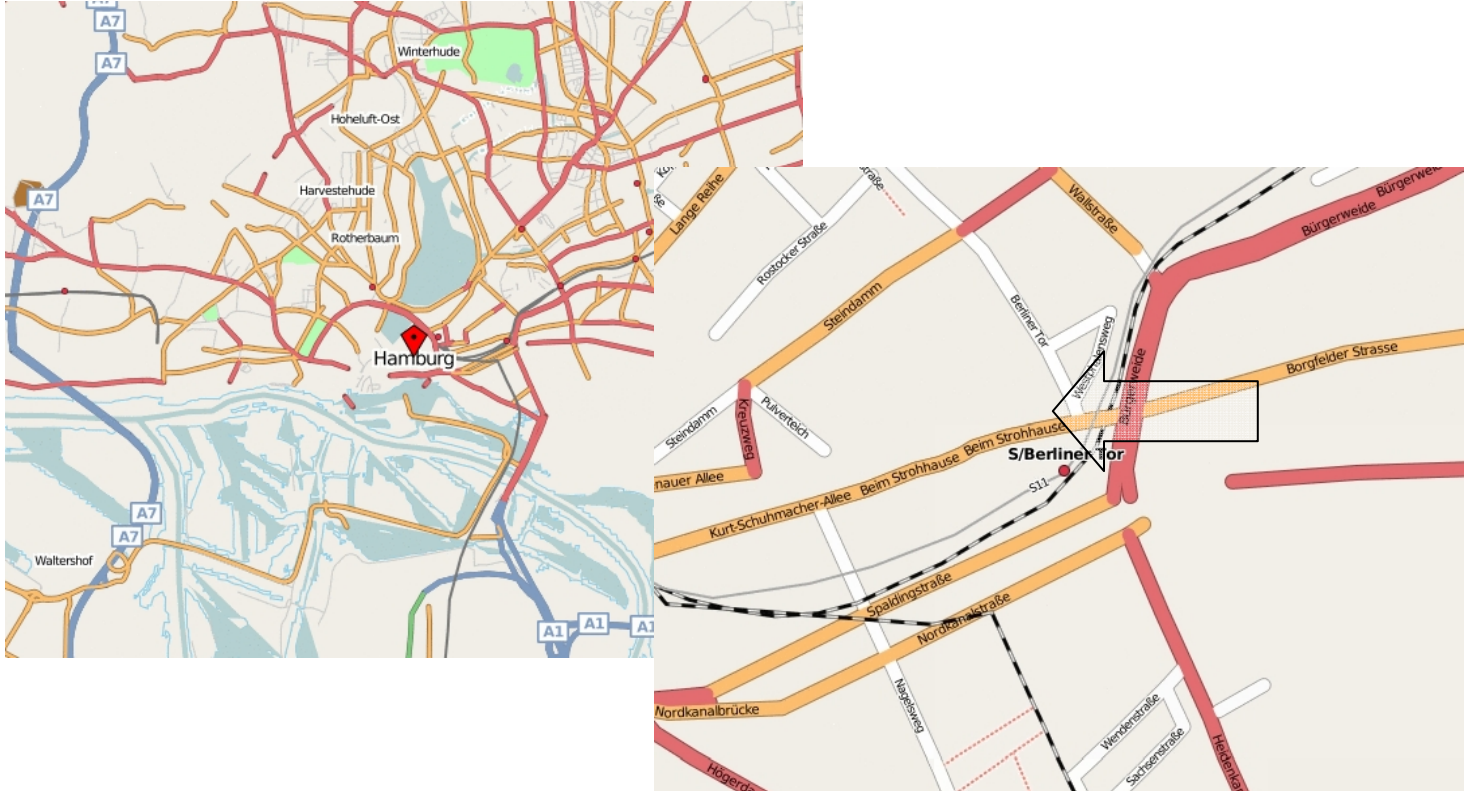

Zufahrt zum Berliner Tor Center, Fa. **PROSYSTEM AG** Beim Strohhause 27, 20097 Hamburg

Öffentliche Verkehrsmittel:

Vom Hauptbahnhof:

- Mit einer der Bahnlinien S1, S21, S31, S3, S11, U2, U3 von der Haltestelle "Hauptbahnhof-Nord" bis "Berliner Tor" (Fahrzeit: ca. 3 Min).

Vom Flughafen Hamburg-Fuhlsbüttel:

- Mit dem Taxi (Fahrzeit ca. 20-30 Min, Preis ca. 20 €).
- Mit der Bahnlinie S1 direkt vom Flughafen zum „Berliner Tor“ ohne Umsteigen (Fahrzeit: ca. 23 min.)
- Mit dem Airport-Express-Bus der Firma Jasper:
bis Hauptbahnhof (Fahrzeit ca. 25 Min), ab Hauptbahnhof s. oben, Abfahrt täglich von 05:00 bis 00:00 (alle 15 Min), Preis 5 € pro Strecke.

Mit dem PKW:

Aus Richtung Berlin (A24) / Lübeck (A1):

- Auf der A1 am AB-Kreuz Hamburg-Ost auf die A24 fahren.
- Weiter bis zum Ende der A24 (Kreisverkehr AS Hamburg-Horn = "Horner Kreisel").
- Im Kreisverkehr zweite Ausfahrt rechts in die Sievekingsallee.
- Folgen Sie der Sievekingsallee über den Sievekingdamm und biegen Sie rechts auf die Hammer Landstraße.
- Folgen Sie der Hammer Landstraße über die Borgfelder Straße bis sie auf der rechten Seite den Bürokomplex Berliner Tor Center sehen.
- Die Prosystem AG befindet sich im ersten Gebäude ("Berliner Tor Center"), Hausnummer 27 West.

Aus Richtung Hannover (A7) / Bremen (A1):

- Von der A7 am Horster Dreieck auf die A1 wechseln.
- Am AB-Kreuz Hamburg-Süd weiter auf die A255 Richtung Hamburg Zentrum.
- Geradeaus über die Neuen Elbbrücken.
- Dem Straßenverlauf der B4 von Billhorner Brückenstraße über den Heidenkampsweg bis zur Eiffestraße folgen und rechts in die Eiffestraße einbiegen.
- Der Eiffestraße, abknickend nach links, auf die Anckelmannstrasse folgen.
- Biegen Sie von der Anckelmannstraße links auf die Borgfelder Straße und fahren geradeaus bis sie auf der rechten Seite den Bürokomplex Berliner Tor Center sehen.
- Die Prosystem AG befindet sich im ersten Gebäude ("Berliner Tor Center"), Hausnummer 27 West.